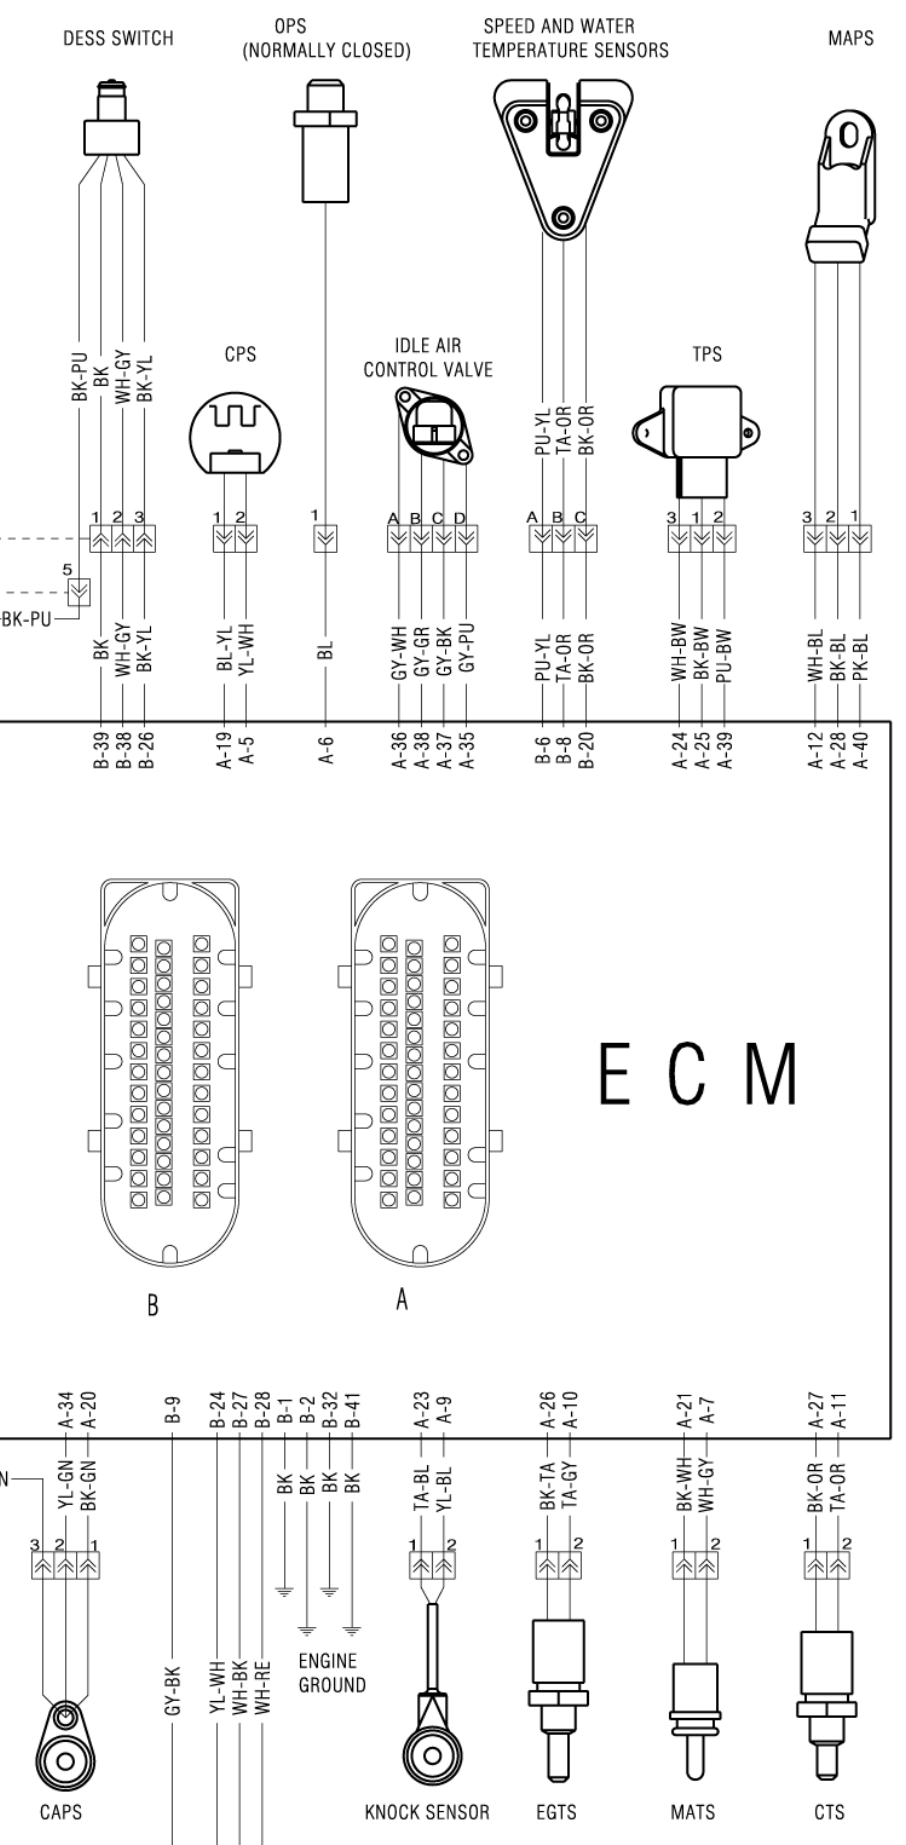

2010 Sea-Doo RXP/GTI/WAKE

FUSE BOX 1

1. 3A	2. 3A	3. 3A	4. 3A	5. 7.5A	6. 10A
GAUGE CADRAN	BEEPER AVERTISSEUR	DEPTH SOUNDER ECHOSONDEUR	FUEL LEVEL NIVEAU ESSENCE	VTS	FUEL PUMP POMPE ESSENCE
7. 10A	8. 10A	9. 10A	+12 VOLTS		
CYL.1 CYL.2 CYL.3					
+12 VOLTS					
10. 3A	11. 15A	COMMUNICATION (CAN HI)		12. 500Ω	
T O P S		DIAG. TOOL DOUTE DIAG.		FUEL LEVEL NIVEAU ESSENCE	
13. 10A	14. 3A	COMMUNICATION (CAN LOW)		FUEL LEVEL NIVEAU ESSENCE	
STARTER RELAY RELAIS DEM.		C A P S		G P A C	

FUSE BOX 2

RELAIS RELAY	15. 30A CHARGE
	16. 30A BATT.
MASSE RELAIS RELAY GROUND	+12 VOLTS

COLOR CODE

WH = WHITE	BK = BLACK
RE = RED	YL = YELLOW
PU = PURPLE	TA = TAN
GN = GREEN	BW = BROWN
GY = GREY	BL = BLUE
PK = PINK	OR = ORANGE