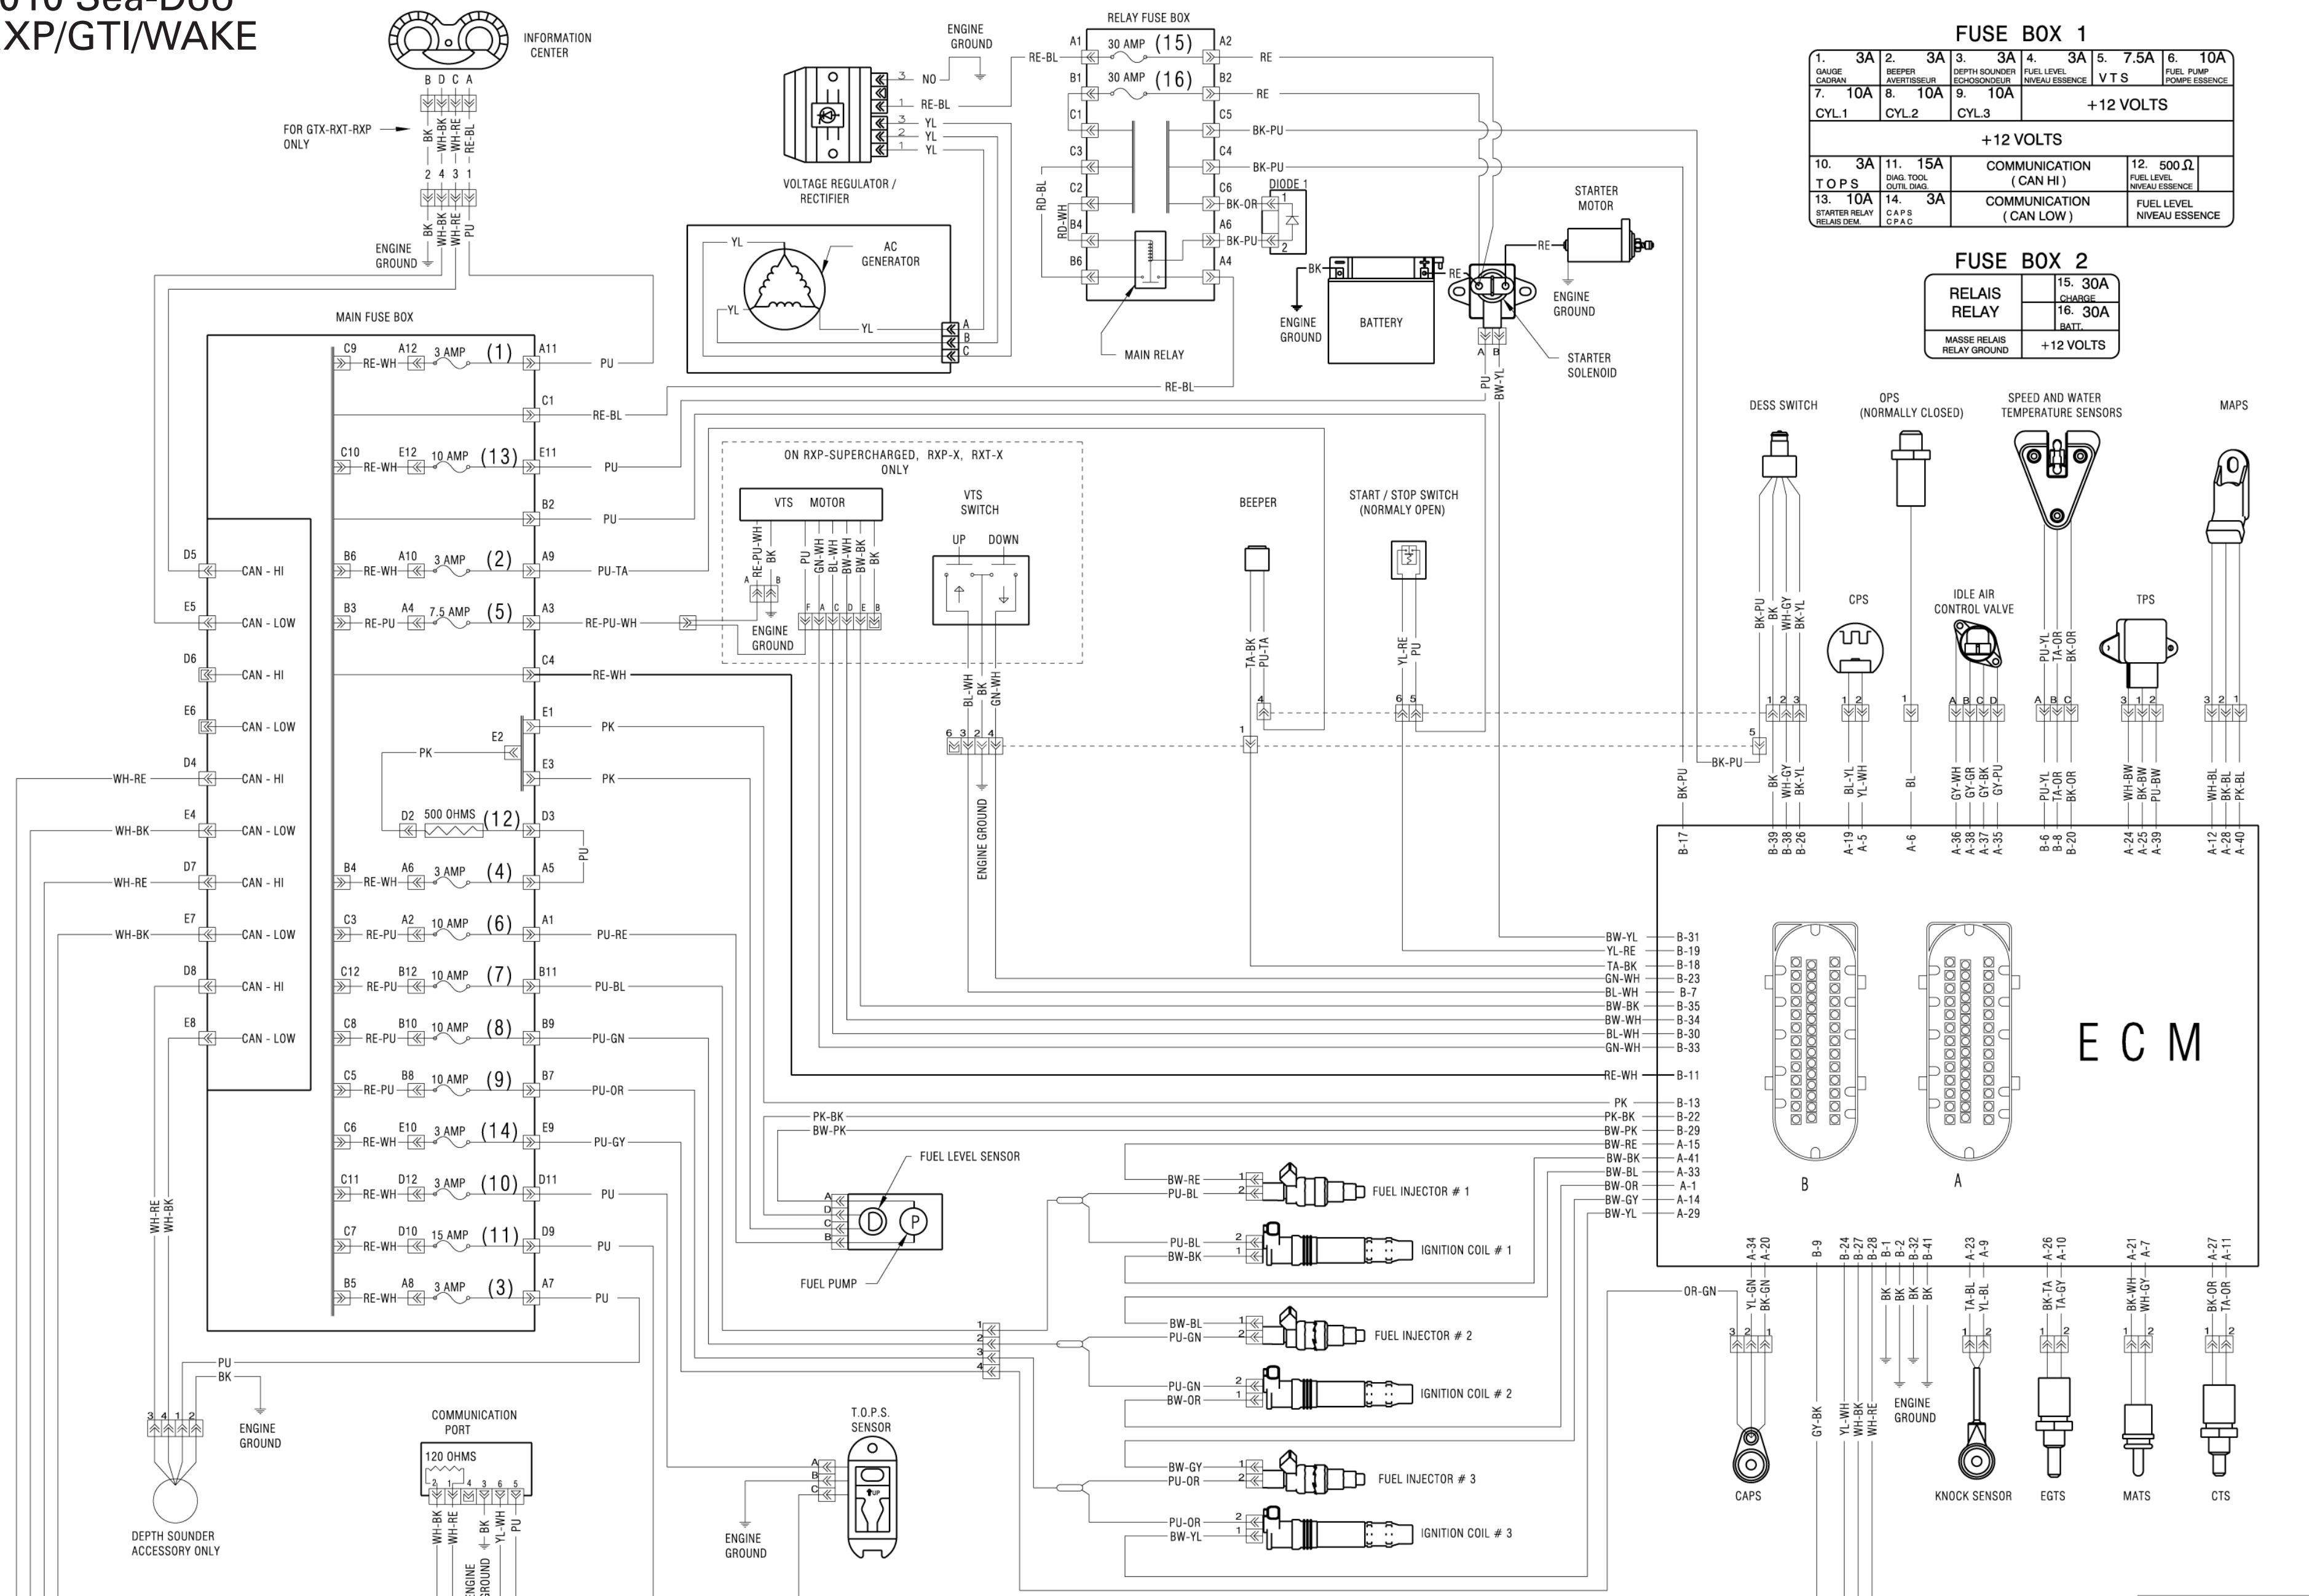

2010 Sea-Doo RXP/GTI/WAKE

FUSE BOX 1

1. 3A	2. 3A	3. 3A	4. 3A	5. 7.5A	6. 10A
GAUGE CADRAN	BEEPER AVERTISSEUR	DEPTH SOUNDER ECHOSONDEUR	FUEL LEVEL NIVEAU ESSENCE	VTS	FUEL PUMP POMPE ESSENCE
7. 10A	8. 10A	9. 10A	+12 VOLTS		
CYL.1 CYL.2 CYL.3					
+12 VOLTS					
10. 3A	11. 15A	COMMUNICATION (CAN HI)		12. 500Ω	
T O P S		DIAG. TOOL DOUTE DIAG.		FUEL LEVEL NIVEAU ESSENCE	
13. 10A	14. 3A	COMMUNICATION (CAN LOW)		FUEL LEVEL NIVEAU ESSENCE	
STARTER RELAY RELAIS DEM.		C A P S		G P A C	

FUSE BOX 2

RELAIS RELAY	15. 30A CHARGE
	16. 30A BATT.
MASSE RELAIS RELAY GROUND	+12 VOLTS

COLOR CODE

WH = WHITE	BK = BLACK
RE = RED	YL = YELLOW
PU = PURPLE	TA = TAN
GN = GREEN	BW = BROWN
GY = GREY	BL = BLUE
PK = PINK	OR = ORANGE