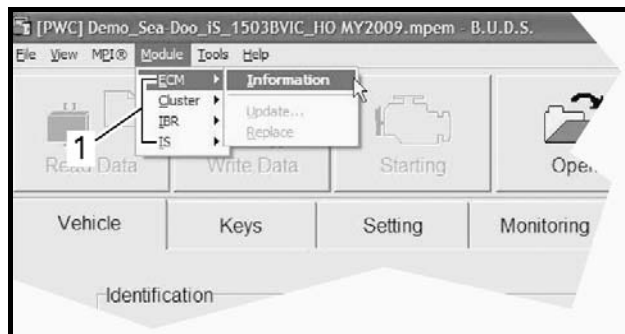

Информация в меню Module

Ниже приводится краткое описание информации, которую вы найдете после завершения обновления. Что бы убедиться в корректности обновления, рекомендуем проверить номер каждого; эта информация будет необходима для выставления гарантийного требования.

Модуль	Описание	Информация
ECM	Заводской номер BRP	(P/N 420 666 32x)