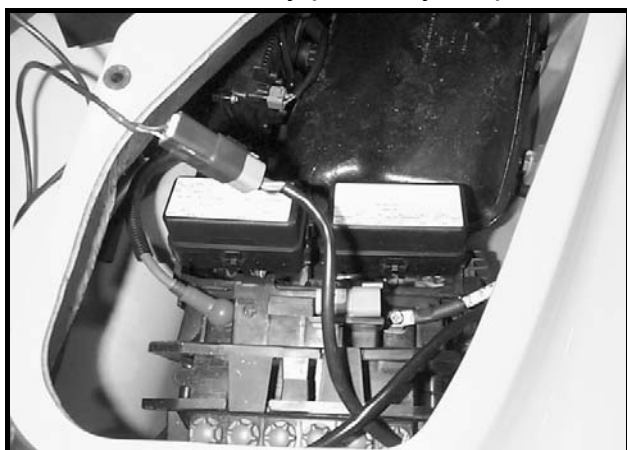

1. Подключите кабель MPI-2 к диагностическому разъёму гидроцикла.

2. Подключите блок MPI-2 к компьютеру.
3. Активируйте гидроцикл, установив запрограммированный ключ D.E.S.S. и кратковременно нажав кнопку Start/Stop для установления связи с ECM.