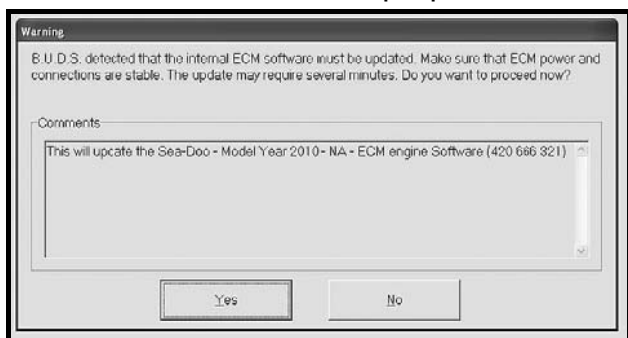

8. Выберите «Yes» для начала обновления.

Это обновление займёт больше чем две минуты указанные в окне, скорее всего от трёх до шести.

9. После появления надписи "Update has been successfully transferred into the ECM" нажмите «OK».

10. После завершения обновления B.U.D.S. автоматически считывает ECM, появится следующее сообщение (т.е. Код Кластера изменен).