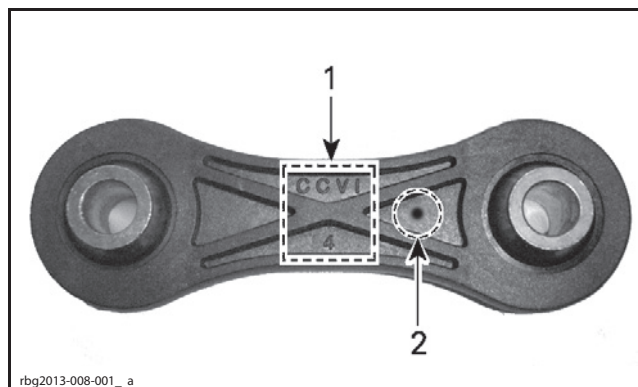

ДЕТАЛЬ С НАРИСОВАННОЙ ТОЧКОЙ – НЕ ТРЕБУЕТ ЗАМЕНЫ

1. Контрольный номер
2. Нарисованная точка

ПОЗИЦИИ ДЛЯ ВЫПОЛНЕНИЯ РЕМОНТА

Используйте систему регулярных заказов.

НАИМЕНОВАНИЕ	АТИКУЛ	КОЛ-ВО
Link Rod	706 200 671	по необходимости
Flanged Elastic Nut	⇒ <u>233 281</u> <u>434</u> ⇐	4