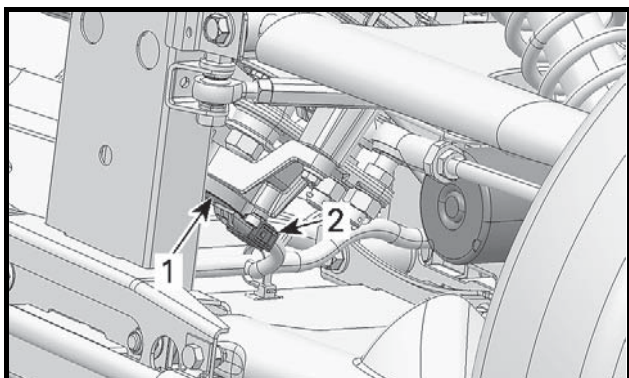

Это может стать причиной нарушения надёжного соединения электрических контактов и неправильного функционирования электрической цепи.

Способ устранения

Проверка электрического разъёма датчика угла поворота руля (SAS): электрический разъём установлен правильно, фиксирующая лапка надёжно заблокирована.

Действия

1. Надавите и потяните за колодку электрического разъёма датчика угла поворота руля (SAS). Так можно проверить правильную установку и надёжную фиксацию колодки электрического разъёма.

ВНИМАНИЕ Не пытайтесь надавливать или тянуть за электрические провода.

1. Датчик SAS

2. Электрический разъём датчика SAS

ПРИМЕЧАНИЕ: Прорезь фиксирующей лапки должна быть совмещена с выступом на корпусе колодки датчика угла поворота руля (SAS).

1. Прорезь на фиксирующей лапке