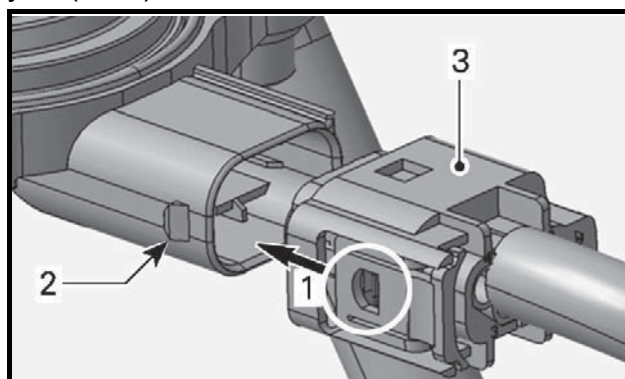

Действия

1. Надавите и потяните за колодку электрического разъёма датчика угла поворота руля (SAS). Так можно проверить правильную установку и надёжную фиксацию колодки электрического разъёма.

ВНИМАНИЕ Не пытайтесь надавливать или тянуть за электрические провода.

1. Датчик SAS

2. Электрический разъём датчика SAS

ПРИМЕЧАНИЕ: Прорезь фиксирующей лапки должна быть совмещена с выступом на корпусе колодки датчика угла поворота руля (SAS).

1. Прорезь на фиксирующей лапке