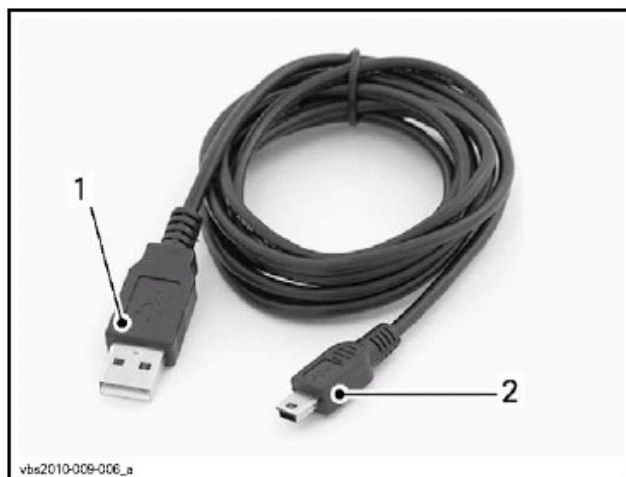

Кабель USB/mini USB

1. USB
2. Mini USB

Возможно, потребуются дополнительные носители информации; в качестве опции доступна съемная карта памяти microSD, которая легко устанавливается в GPS приемник GARMIN nüvi 500.

Установка карты памяти microSD:

1. Откройте крышку отсека аккумуляторной батареи на обратной стороне GPS приемника nüvi 500.
2. Снимите аккумуляторную батарею.