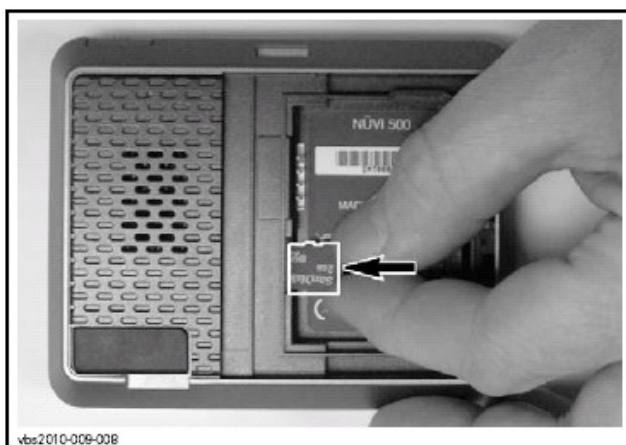

Положение карты памяти

4. Установите аккумуляторную батарею.
5. Установите крышку отсека аккумуляторной батареи.

ПРИМЕЧАНИЕ: По возможности, компания BRP рекомендует использовать карты продаваемые компанией GARMIN на картах памяти microSD; это наиболее простой способ обновления карт.

3. Функциональные возможности

GPS приемник nüvi 500 обладает следующими функциональными возможностями:

- Интеграция файлов с расширением «.gpx».
- Запись ориентиров, которые можно редактировать, копировать в сеть интернет или использовать на других GPS приемниках.
- Поддержка функции TracBack®: запись маршрута и вывод обратного пути следования по этому же маршруту.

Эти функциональные возможности объяснены в деталях в инструкции (P/N 219 000 666), поставляемой вместе с Outlander Limited.

ДОПОЛНИТЕЛЬНАЯ ИНФОРМАЦИЯ

Компания BRP предлагает посетить интернет сайт компании GARMIN:

www.garmin.com

Здесь можно найти следующую полезную информацию:

- Регистрация GPS приемника
- Обновления
- Руководства по эксплуатации
- Дилеры
- Часто задаваемые вопросы (FAQ)
- Обратная связь
- И так далее