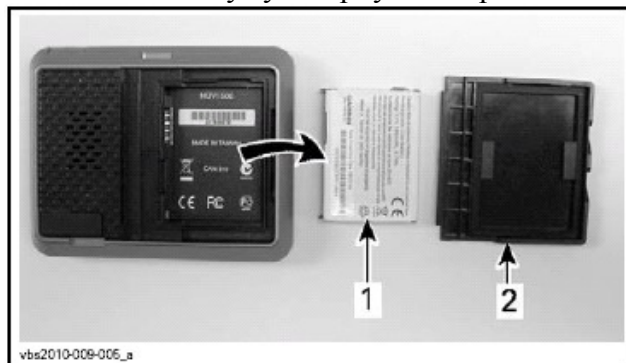

Обратная сторона GPS приемника

1. Аккумуляторная батарея
2. Крышка отсека аккумуляторной батареи
3. Вставьте карту памяти, она должна защелкнуться.