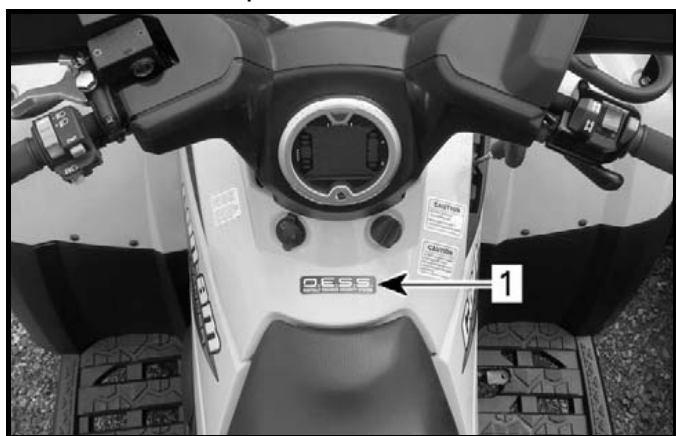

can-am

**ATV
SERVICE
Bulletin**

Дата: **11 августа 2008** Предмет: **Несоответствующая наклейка системы D.E.S.S. на Can-Am Outlander 400 EFI** No. **2009-5**

Год	Модель	Номер модели	Серийный номер
2008	Outlander 400 EFI	5A9A – 5A9B – 5A9C – 5A9D - 5B9A – 5B9B – 5B9C – 5B9F – 5C9A – 5C9B - 5C9C - 5D9A– 5D9B – 5D9C – 5D9D - 5D9F	Все

Наклейка D.E.S.S.

На ограниченном количестве вышеуказанных мотовездеходов, была размещена несоответствующая наклейка системы D.E.S.S. Как описано в документации BRP, на мотовездеходах Outlander 400 EFI 2009 модельного года система D.E.S.S. отсутствует. Во избежание непонятных ситуаций следует удалить несоответствующую наклейку D.E.S.S.

Также, некоторые Руководства по эксплуатации могут содержать информацию о системе D.E.S.S., проинформируйте об этом Ваших клиентов.

Для определения места расположения несоответствующей наклейки D.E.S.S. обратитесь к иллюстрации ниже.

1. Несоответствующая наклейка D.E.S.S.